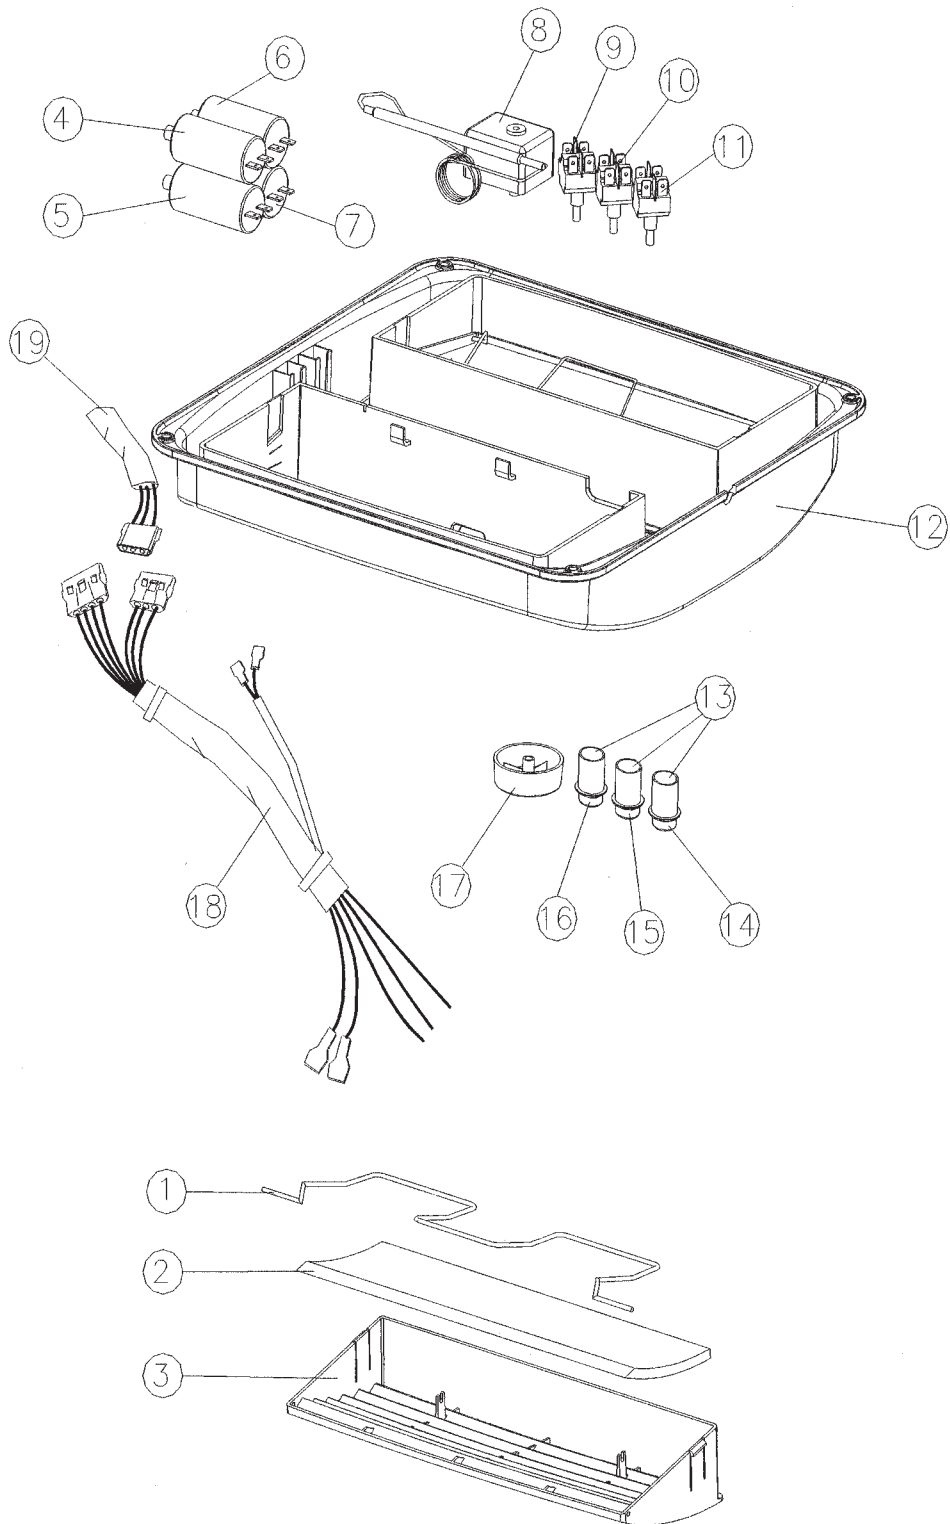

Dometic AIR CONDITIONERS - SPARE PARTS

Model: Dometic Roof Top Air Conditioner - B 1900

Dometic AIR CONDITIONERS - SPARE PARTS

Model: Dometic Roof Top Air Conditioner - B 1900

Dometic AIR CONDITIONERS - SPARE PARTS

Model: Dometic Roof Top Air Conditioner - B 1900

ITEM No.	PART No.	DESCRIPTION
1	386 01 00-20	Screw
2	386 10 00-35	Washer
3	386 15 00-39	Fan grill
4	386 72 00-07	Fan
5	386 14 01-05	Partition plate
6	386 23 00-41	Air conveyor
7	386 01 00-30	Screw
8	*	*
9	386 74 00-06	Compressor
10	386 01 40-22	Washer
11	386 25 00-23	Vibration-damper
12	386 19 00-12	Condenser
13	386 01 00-48	Screw
14	386 60 01-38	Capacitor
15	386 01 00-03	Screw
16	386 14 00-80	Holder
17	386 60 00-54	Thermal switch
18	386 25 00-22	Gasket
19	386 23 00 36	Pan base
20	386 35 00-22	Insulator
21	386 72 00-10	Fan
22	386 19 00-11	Evaporator
23	386 35 00-25	Heat insulator
24	386 35 00-19	Heat insulator box
25	386 60 01-66	Resistor
26	386 05 00-03	Spring
27	38610 00-20	Washer
28	386 85 00-28	Label
29	386 01 00-46	Screw
30	386 23 00-37	Coven
31	386 01 80-11	Tie rod
32	386 01 25-15	Nut
33	386 27 00-49	Pipe
34	386 27 00-49	Pipe
35	386 27 00-49	Filter
36	*	*
37	386 27 66-46	Pipe
38	386 27 00-47	Pipe
39	386 90 00-10	Air diffuser (Complete)
40	386 23 00-39	Frame
41	386 01 00-49	Screw
42	386 23 00-55	Cap
43	386 01 25-16	Nut
44	386 14 01-01	Holder
45	386 14 01-02	Holder