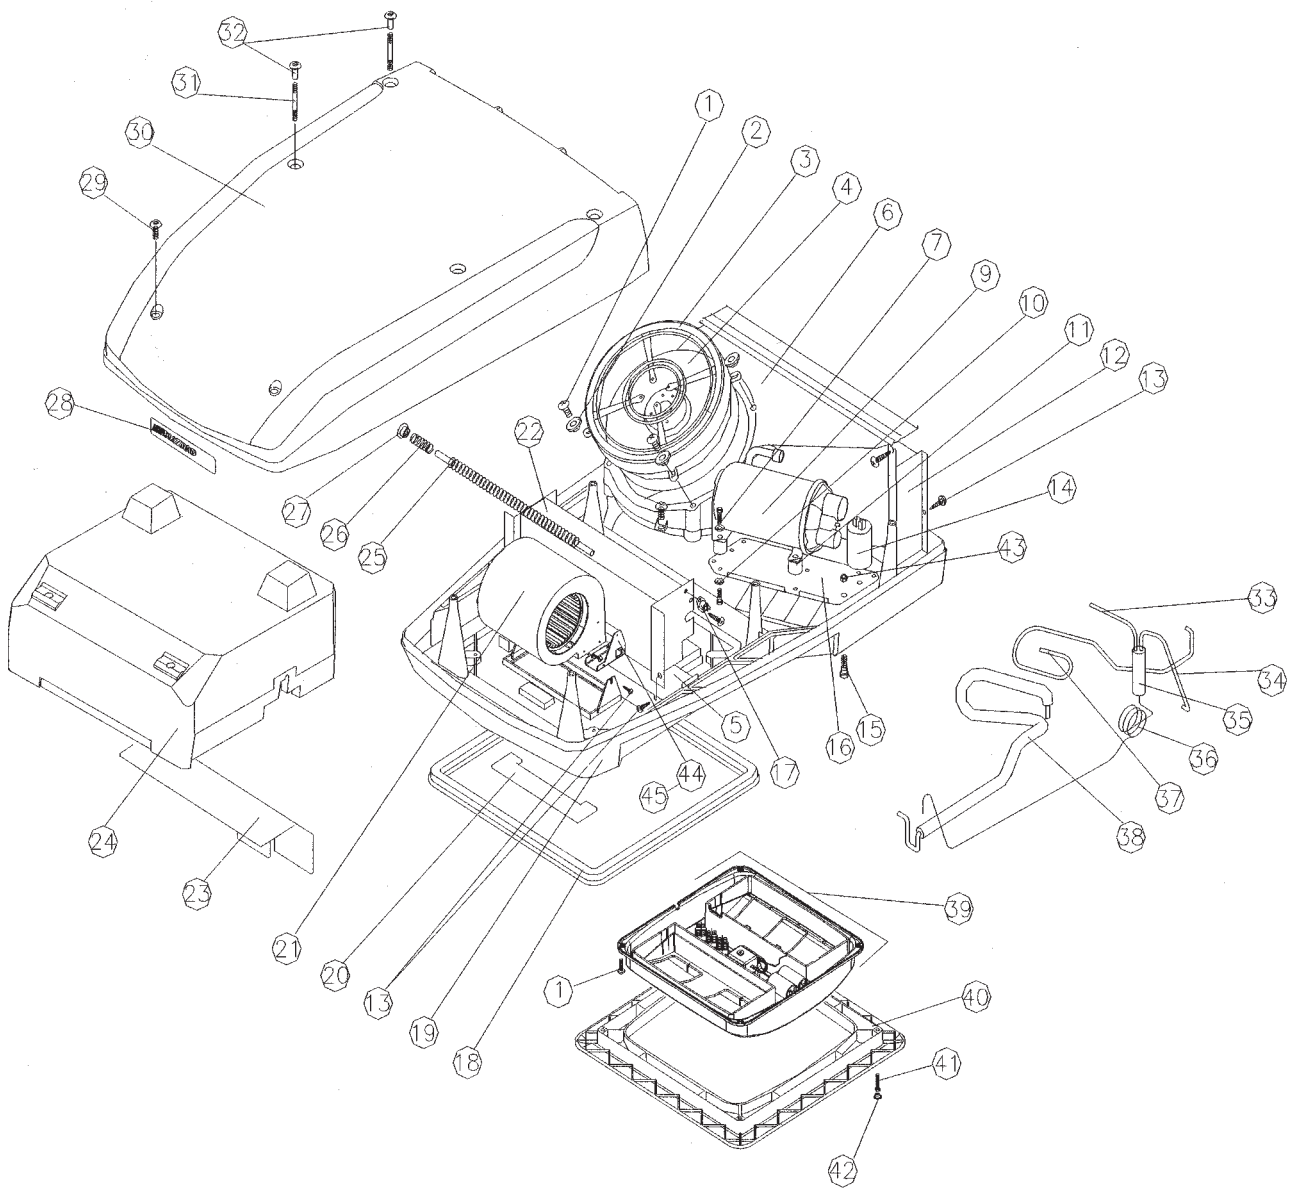

Dometic AIR CONDITIONERS - SPARE PARTS

Model: Dometic Roof Top Air Conditioner - B 1900

Dometic AIR CONDITIONERS - SPARE PARTS

Model: Dometic Roof Top Air Conditioner - B 1900

Dometic AIR CONDITIONERS - SPARE PARTS

Model: Dometic Roof Top Air Conditioner - B 1900

ITEM No.	PART No.	DESCRIPTION
1	386 01 00-20	Screw
2	386 10 00-35	Washer
3	386 15 00-39	Fan grill
4	386 72 00-07	Fan
5	386 14 01-05	Partition plate
6	386 23 00-41	Air conveyor
7	386 01 00-30	Screw
8	*	*
9	386 74 00-06	Compressor
10	386 01 40-22	Washer
11	386 25 00-23	Vibration-damper
12	386 19 00-12	Condenser
13	386 01 00-48	Screw
14	386 60 01-38	Capacitor
15	386 01 00-03	Screw
16	386 14 00-80	Holder
17	386 60 00-54	Thermal switch
18	386 25 00-22	Gasket
19	386 23 00 36	Pan base
20	386 35 00-22	Insulator
21	386 72 00-10	Fan
22	386 19 00-11	Evaporator
23	386 35 00-25	Heat insulator
24	386 35 00-19	Heat insulator box
25	386 60 01-66	Resistor
26	386 05 00-03	Spring
27	38610 00-20	Washer
28	386 85 00-28	Label
29	386 01 00-46	Screw
30	386 23 00-37	Coven
31	386 01 80-11	Tie rod
32	386 01 25-15	Nut
33	386 27 00-49	Pipe
34	386 27 00-49	Pipe
35	386 27 00-49	Filter
36	*	*
37	386 27 66-46	Pipe
38	386 27 00-47	Pipe
39	386 90 00-10	Air diffuser (Complete)
40	386 23 00-39	Frame
41	386 01 00-49	Screw
42	386 23 00-55	Cap
43	386 01 25-16	Nut
44	386 14 01-01	Holder
45	386 14 01-02	Holder