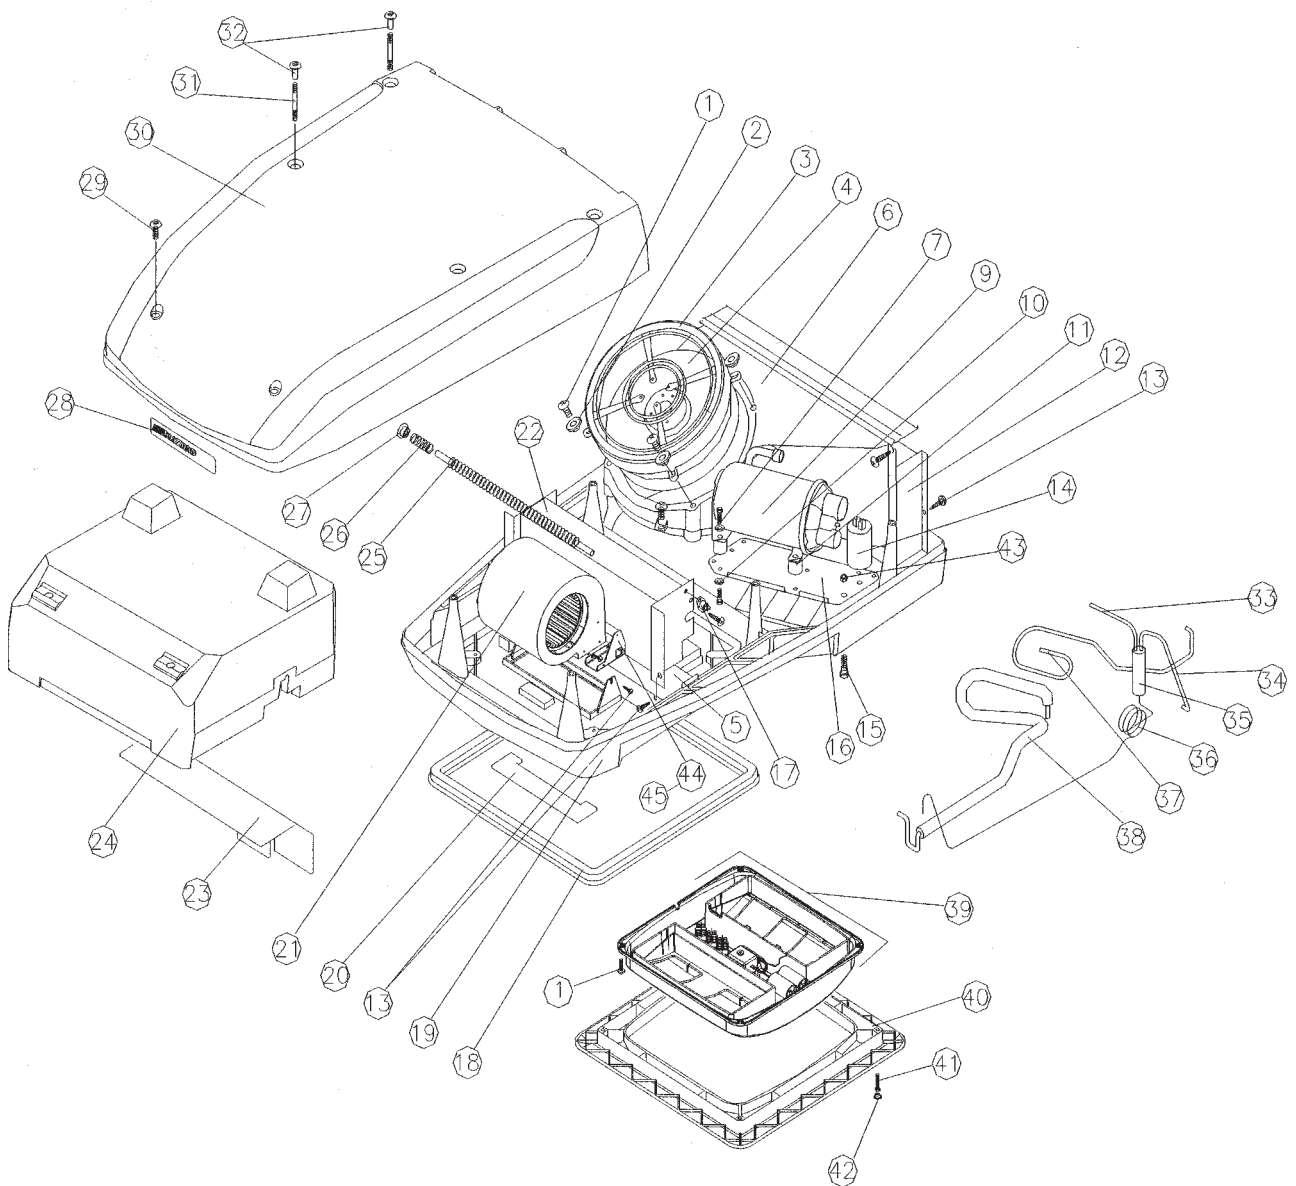

Dometic AIR CONDITIONERS - SPARE PARTS

Model: Dometic Roof Top Air Conditioner - B 1900

Dometic AIR CONDITIONERS - SPARE PARTS

Model: Dometic Roof Top Air Conditioner - B 1900

Dometic AIR CONDITIONERS - SPARE PARTS

Model: Dometic Roof Top Air Conditioner - B 1900

ITEM No.	PART No.	DESCRIPTION
1	386 01 00-20	Screw
2	386 10 00-35	Washer
3	386 15 00-39	Fan grill
4	386 72 00-07	Fan
5	386 14 01-05	Partition plate
6	386 23 00-41	Air conveyor
7	386 01 00-30	Screw
8	*	*
9	386 74 00-06	Compressor
10	386 01 40-22	Washer
11	386 25 00-23	Vibration-damper
12	386 19 00-12	Condenser
13	386 01 00-48	Screw
14	386 60 01-38	Capacitor
15	386 01 00-03	Screw
16	386 14 00-80	Holder
17	386 60 00-54	Thermal switch
18	386 25 00-22	Gasket
19	386 23 00 36	Pan base
20	386 35 00-22	Insulator
21	386 72 00-10	Fan
22	386 19 00-11	Evaporator
23	386 35 00-25	Heat insulator
24	386 35 00-19	Heat insulator box
25	386 60 01-66	Resistor
26	386 05 00-03	Spring
27	38610 00-20	Washer
28	386 85 00-28	Label
29	386 01 00-46	Screw
30	386 23 00-37	Coven
31	386 01 80-11	Tie rod
32	386 01 25-15	Nut
33	386 27 00-49	Pipe
34	386 27 00-49	Pipe
35	386 27 00-49	Filter
36	*	*
37	386 27 66-46	Pipe
38	386 27 00-47	Pipe
39	386 90 00-10	Air diffuser (Complete)
40	386 23 00-39	Frame
41	386 01 00-49	Screw
42	386 23 00-55	Cap
43	386 01 25-16	Nut
44	386 14 01-01	Holder
45	386 14 01-02	Holder