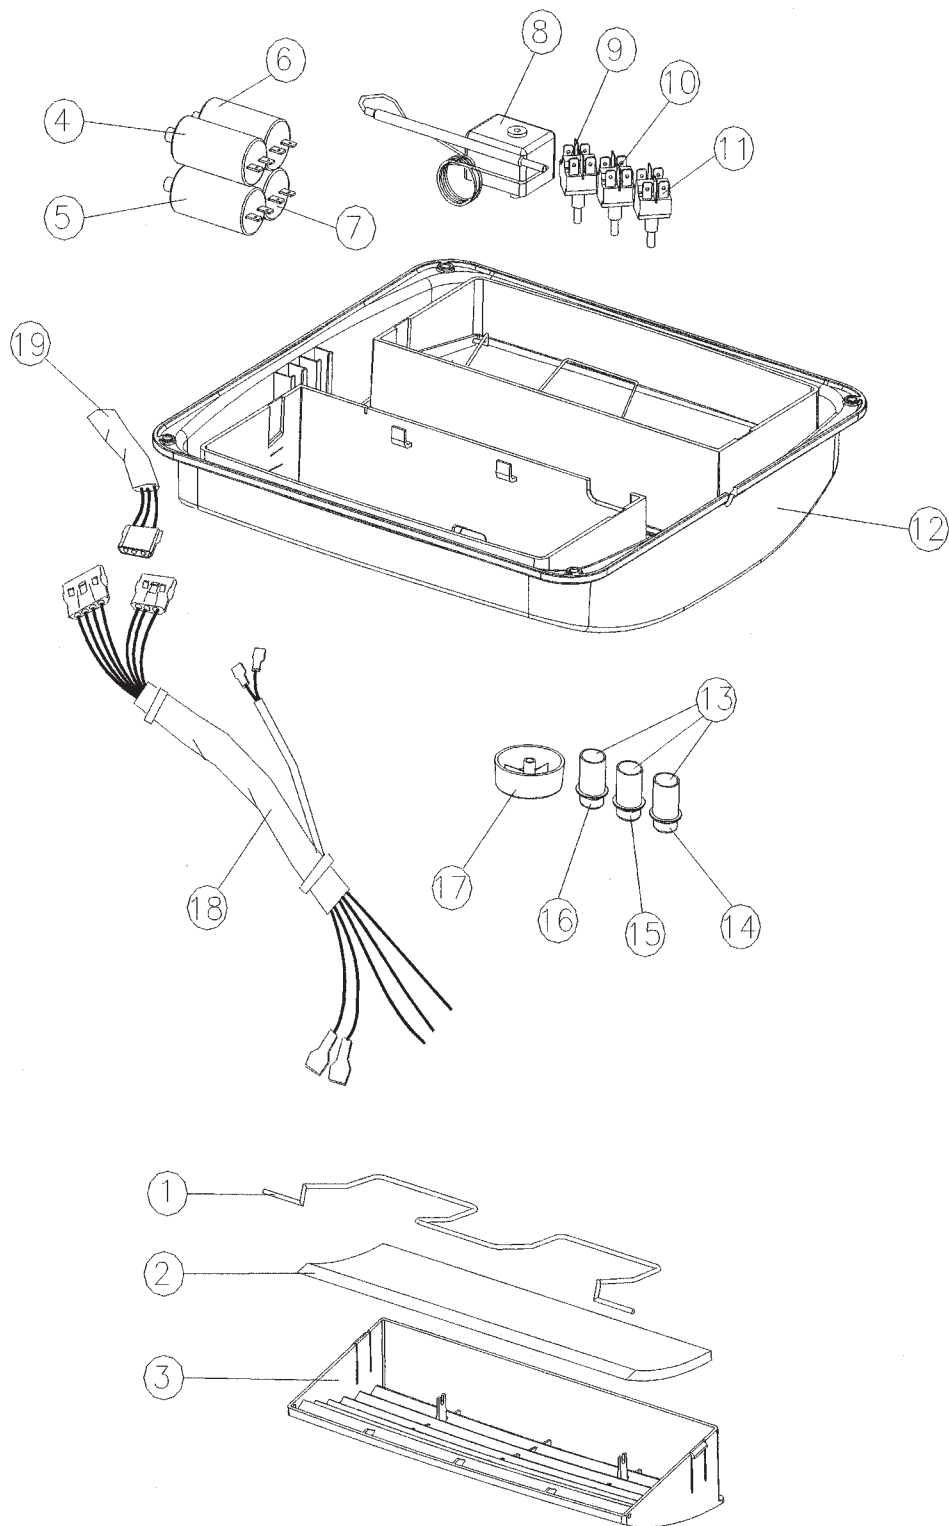

Dometic AIR CONDITIONERS - SPARE PARTS

Model: Dometic Roof Top Air Conditioner - B 1900

Dometic AIR CONDITIONERS - SPARE PARTS

Model: Dometic Roof Top Air Conditioner - B 1900

Dometic AIR CONDITIONERS - SPARE PARTS

Model: Dometic Roof Top Air Conditioner - B 1900

ITEM No.	PART No.	DESCRIPTION
1	386 01 00-20	Screw
2	386 10 00-35	Washer
3	386 15 00-39	Fan grill
4	386 72 00-07	Fan
5	386 14 01-05	Partition plate
6	386 23 00-41	Air conveyor
7	386 01 00-30	Screw
8	*	*
9	386 74 00-06	Compressor
10	386 01 40-22	Washer
11	386 25 00-23	Vibration-damper
12	386 19 00-12	Condenser
13	386 01 00-48	Screw
14	386 60 01-38	Capacitor
15	386 01 00-03	Screw
16	386 14 00-80	Holder
17	386 60 00-54	Thermal switch
18	386 25 00-22	Gasket
19	386 23 00 36	Pan base
20	386 35 00-22	Insulator
21	386 72 00-10	Fan
22	386 19 00-11	Evaporator
23	386 35 00-25	Heat insulator
24	386 35 00-19	Heat insulator box
25	386 60 01-66	Resistor
26	386 05 00-03	Spring
27	38610 00-20	Washer
28	386 85 00-28	Label
29	386 01 00-46	Screw
30	386 23 00-37	Coven
31	386 01 80-11	Tie rod
32	386 01 25-15	Nut
33	386 27 00-49	Pipe
34	386 27 00-49	Pipe
35	386 27 00-49	Filter
36	*	*
37	386 27 66-46	Pipe
38	386 27 00-47	Pipe
39	386 90 00-10	Air diffuser (Complete)
40	386 23 00-39	Frame
41	386 01 00-49	Screw
42	386 23 00-55	Cap
43	386 01 25-16	Nut
44	386 14 01-01	Holder
45	386 14 01-02	Holder